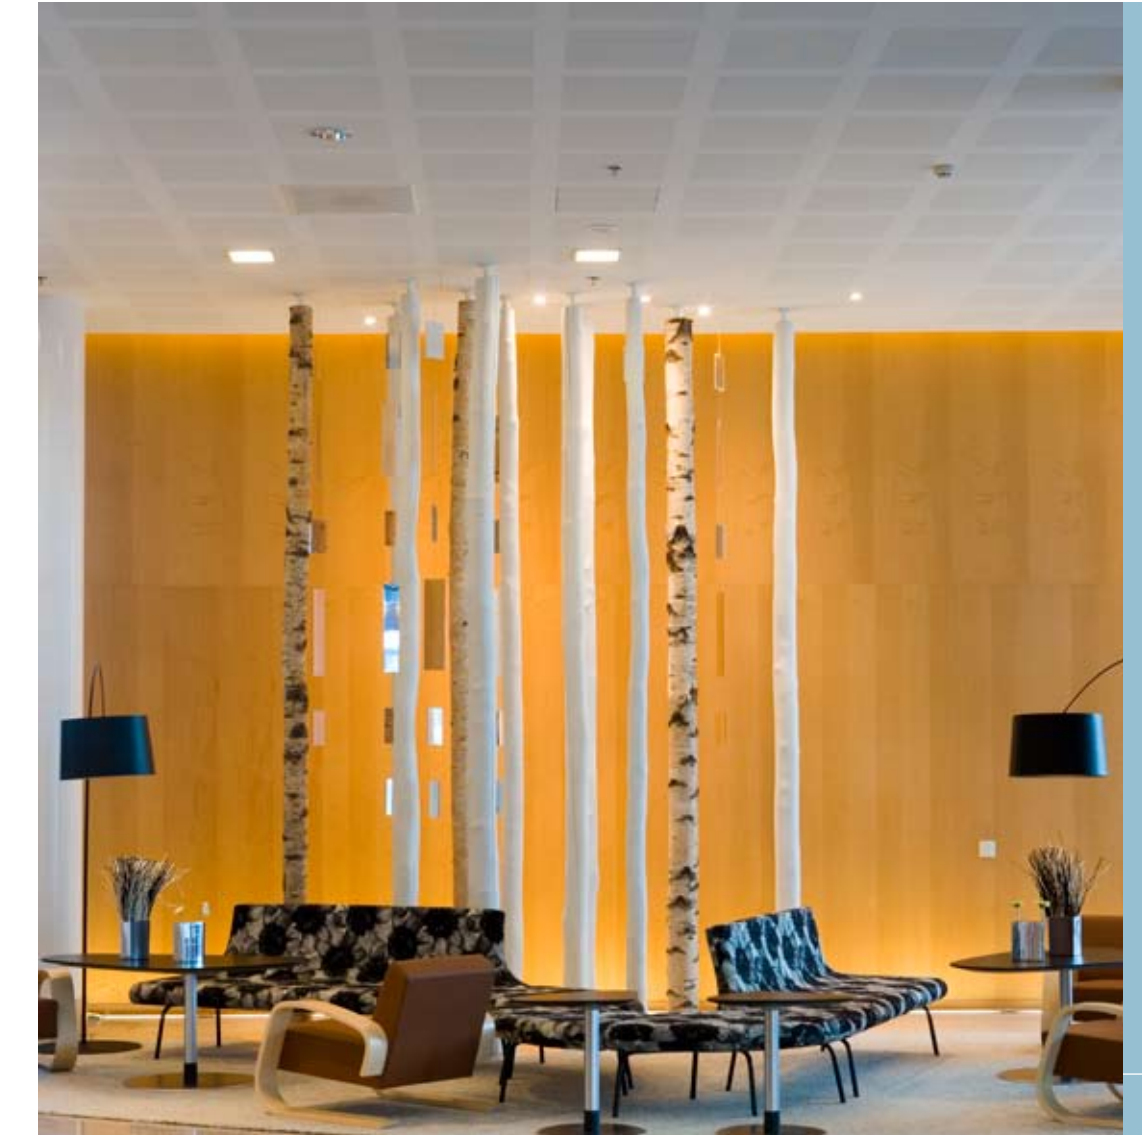

Danopor

Kapseloitu mineraalivilla tuottille, joiden reunamuoto on: A, C, D, E
Moduulikoko: 6 x 6 M
Paksuus: 50 mm

Corridor Swing 600 Q1
Medicinskt Kunskapshus, Ruotsi